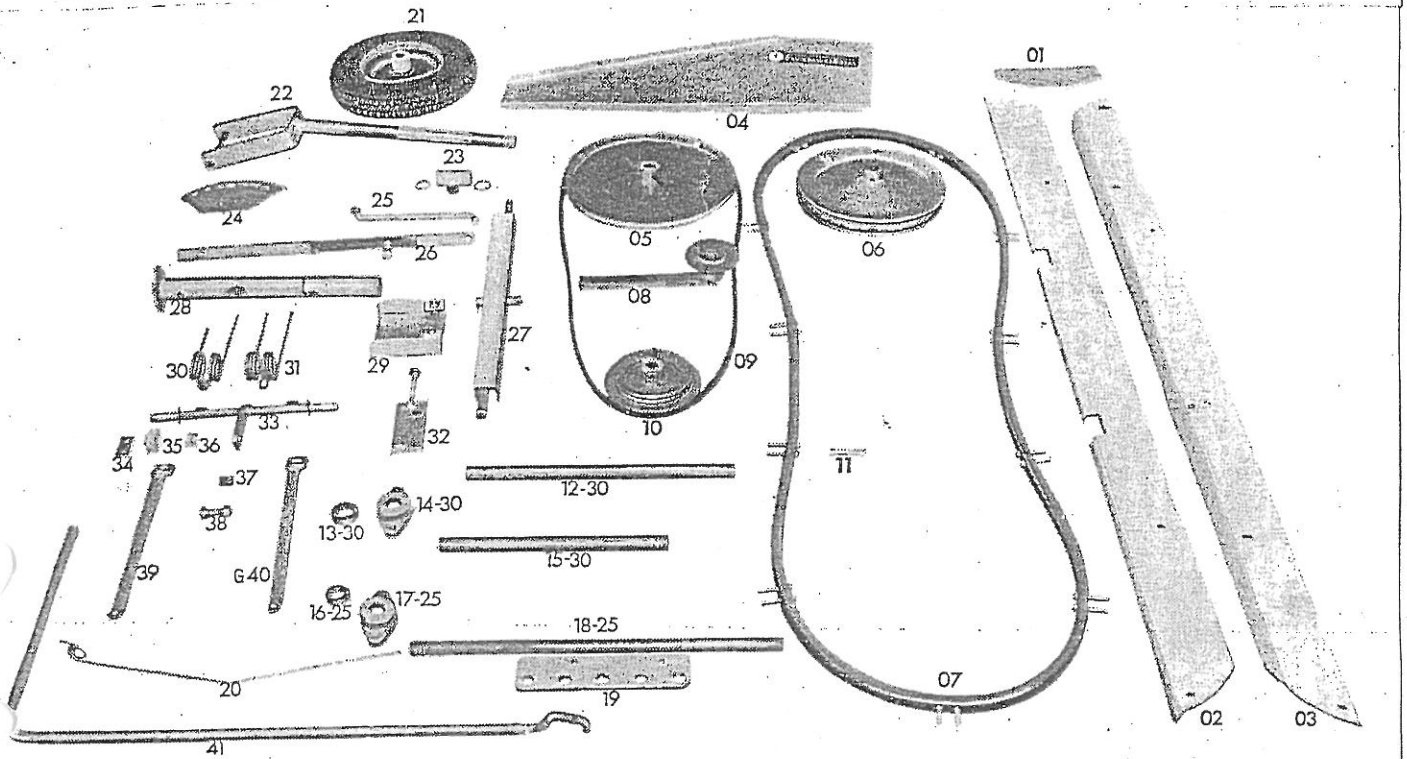

# RESERVEDELSLISTE

SIDERIVE HE-210

PERIODE: 01.01.91 -  
31.12.91 -

POS.NR.	VAREN.R.	BESKRIVELSE	ANDRE POS.NR.	A DKR
01	50401	SKÆRM		
02	50402	SKÆRM		
03	50403	SKÆRM		
04	50404	SKÆRM		
04-A	50405	SKÆRM		
05	50406	KILEREMSKIVE		
06	50407	KILEREMSKIVE		
06-A	741190285	10 X 50 MM SPÆNDSTIFT		
07	50408	KILEREM		
08	50409	BESLAG MED STRAMMERULLE		
08-A	50410	BESLAG		
08-B	50411	BÆRERULLE		
08-B (NY)	50412	STRAMMERULLE		
09	50413	KILEREM		
10	50414	KILEREMSKIVE		
11	50415	BOLT M/MØTRIK		
12-30	50416	AKSEL TIL TRÆK 52 cm		
13-30	1160061	KUGLELEJE 6006 1RS		
14-30	50417	LEJEHUS		
15-30	50418	AKSEL 42 cm		
16-25	1160051	KUGLELEJE 6005 1RS		
17-25	50419	LEJEHUS		
18-25	50420	AKSEL TIL PTO		
18-25A	50450	NOTAKSEL		
19	50421	ARMHOLDER		
20	50422	FJEDER		
20-A	50481	SKARSAMLERARM KOMPLET		